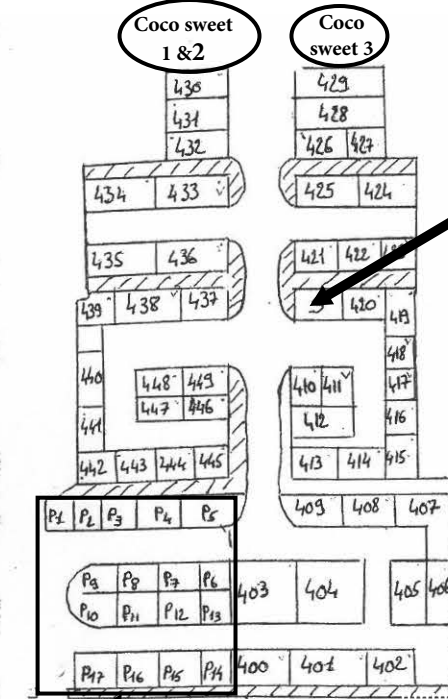

LA KILIENNE

CARAVANING ★
 PECHÉ - CHASSE
 PISCINE - GOLF
 BAR - BRASSERIE

☎ 09.52.00.97.00

Sanitaires passage,
machines à laver

machines à laver,
sanitaires de secours
(fermés sauf urgence)

Zone de passage
caravane tente
camping car

Mardi et jeudi: 9h -

12h et 14h - 18h

Vendredi: 9h - 12h et

14h - 19h

Samedi: 10h - 18h